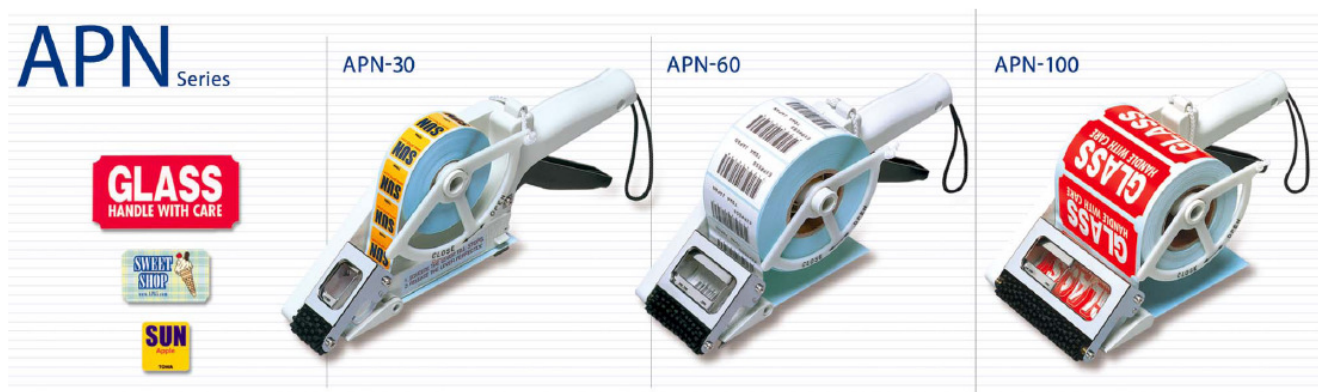

TOWA

Étiqueteuses manuelles

Séries APN et APF

- Gamme d'étiqueteuses manuelles légères, robustes et faciles à utiliser, permet d'appliquer tous types d'étiquettes correspondant au format défini
- Changements aisés des étiquettes et des formats
- Pas besoin de perforations ou de séparateurs spécifiques sur la bande d'étiquettes
- Pour étiquettes pré-imprimées d'épaisseur au moins égale à 50 μ avec bords rigides
- Compatible avec les étiquettes transparentes
- Equipées d'un capteur intégré qui détecte automatiquement l'espace entre les étiquettes, évitant ainsi les réglages lors du changement de format pour des étiquettes rectangulaires
- Distance entre les étiquettes : 2 à 3 mm
- Diamètre extérieur de la bobine 100mm
- Diamètre du mandrin minimum 25mm
- Rouleau applicateur en caoutchouc

Modèle APN10-30

APN10

APN10-30

- Pour étiquettes rectangulaires
- Dimensions des étiquettes : largeur de 20 à 30mm – longueur de 10 à 60mm

Modèles APN-30 / APN-60 / APN-100

- Pour étiquettes rectangulaires
- **APN-30** - Dimensions des étiquettes : largeur de 20 à 30mm – longueur de 18 à 60mm
- **APN-60** - Dimensions des étiquettes : largeur de 25 à 60mm – longueur de 18 à 60mm
- **APN-100** - Dimensions des étiquettes : largeur de 55 à 100mm – longueur de 18 à 60mm

Modèles APF-30 / APF-60 / APF-100

- Pour étiquettes rectangulaires, rondes, ovales ou de tout format
- Avec position du capteur mécanique réglable dans la largeur
- **APF-30** - Dimensions des étiquettes : largeur de 20 à 30mm – longueur de 20 à 60mm
- **APF-60** - Dimensions des étiquettes : largeur de 20 à 60mm – longueur de 20 à 60mm
- **APF-100** - Dimensions des étiquettes : largeur de 20 à 100mm – longueur de 20 à 60mm

- Option rouleau applicateur en mousse pour produits fragiles tels que fruits, légumes, etc.