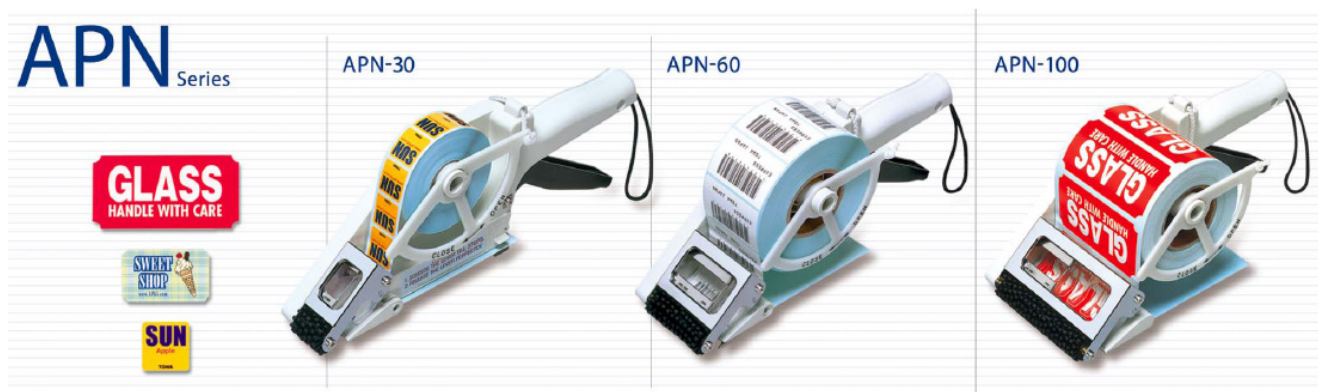

Modèles APN-30 / APN-60 / APN-100

- Pour étiquettes rectangulaires
- **APN-30** - Dimensions des étiquettes : largeur de 20 à 30mm – longueur de 18 à 60mm
- **APN-60** - Dimensions des étiquettes : largeur de 25 à 60mm – longueur de 18 à 60mm
- **APN-100** - Dimensions des étiquettes : largeur de 55 à 100mm – longueur de 18 à 60mm